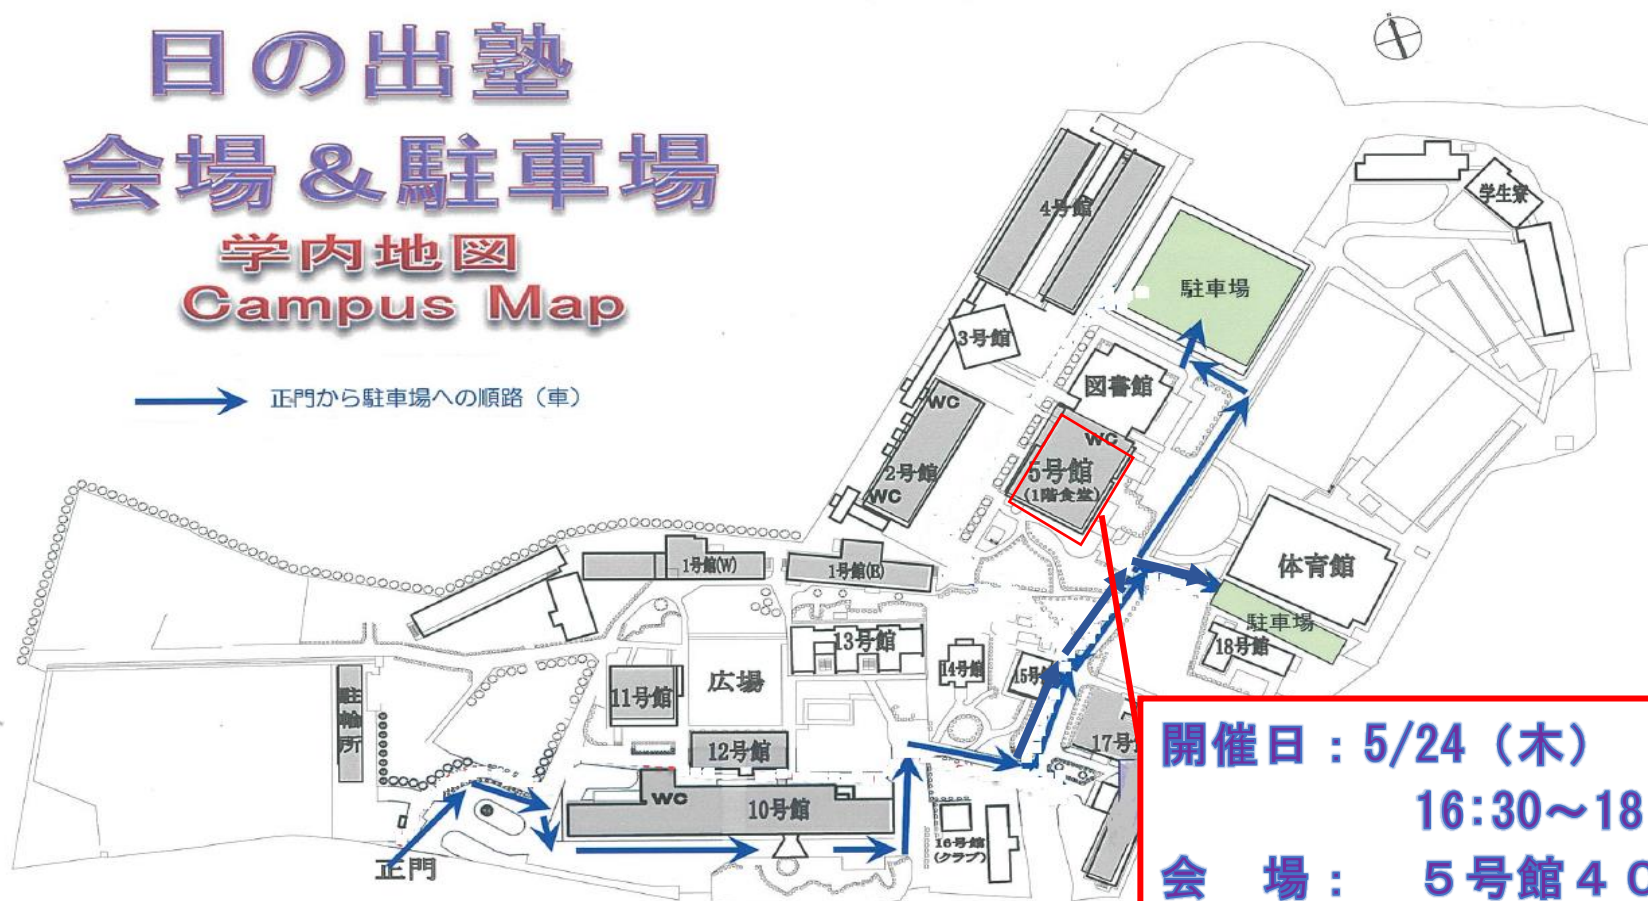

日の出塾 会場 & 駐車場 学内地図 Campus Map

→ 正門から駐車場への順路(車)

開催日 : 5/24 (木)
16:30~18:30
会場 : 5号館 401教室